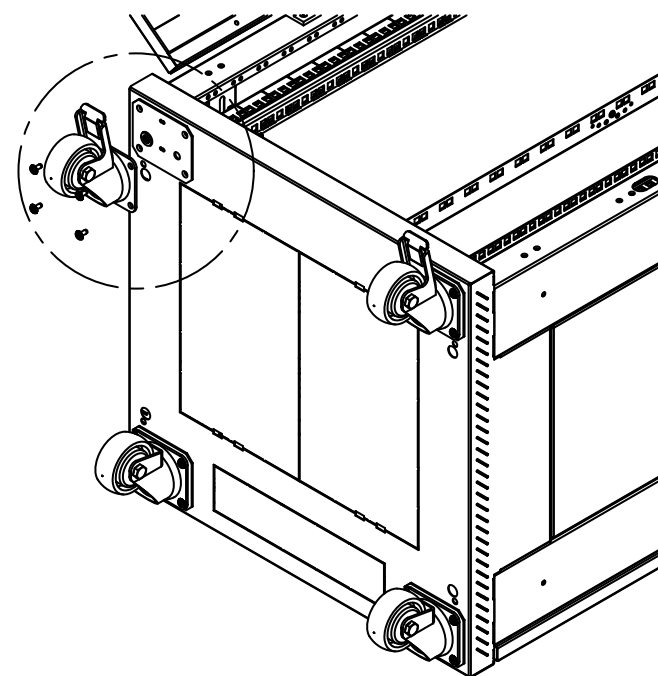

Sada koleček pro přímou montáž
Rollensatz für die direkte Montage
Direct mounting castors set

4x podložka 5,3
washer
Unterlegscheiben

Pro montáž doporučujeme použít elektrický šroubovák.
We recommend using an electric screwdriver for assembly.
Für die Montage empfehlen wir die Verwendung eines
Akkuschraubers.