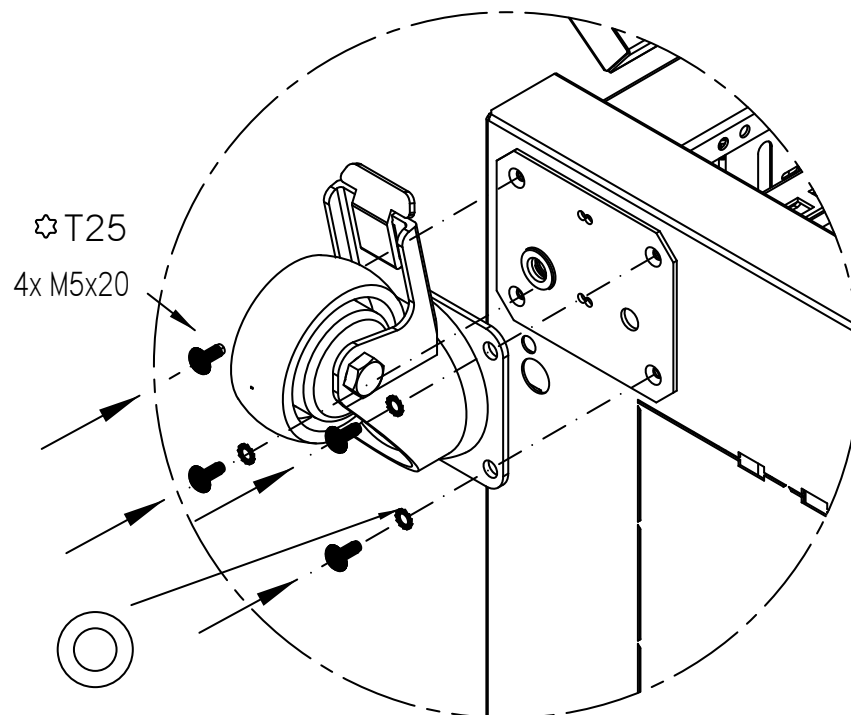

Sada koleček pro přímou montáž
Rollensatz für die direkte Montage
Direct mounting castors set

4x podložka 5,3
washer
Unterlegscheiben

Pro montáž doporučujeme použít elektrický šroubovák.
We recommend using an electric screwdriver for assembly.
Für die Montage empfehlen wir die Verwendung eines
Akkuschraubers.