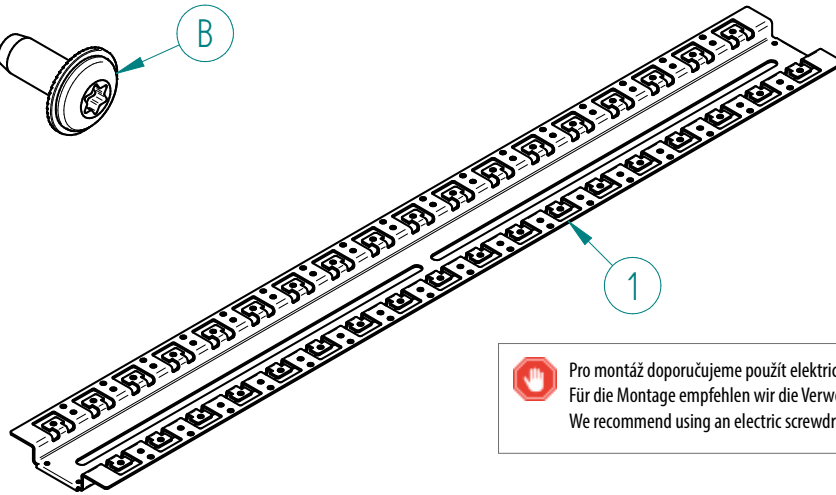

Vyvazovací lišta pro rozvaděče RMA, RZA, RTA, RYA, RDA 600 mm.  
Kabelführungsleiste für den Standverteiler RMA, RZA, RTA, RYA, RDA 600 mm.  
Installation cable management bar for RMA, RZA, RTA, RYA, RDA 600 mm.

4x M4x8

4x

2x M5x12

1x

Pro montáž doporučujeme použít elektrický šroubovák.  
Für die Montage empfehlen wir die Verwendung eines Akkuschaubers.  
We recommend using an electric screwdriver for assembly.

1

M4x8  
T20

Pro montáž doporučujeme použít elektrický šroubovák.  
Für die Montage empfehlen wir die Verwendung eines Akkuschraubers.  
We recommend using an electric screwdriver for assembly.

2