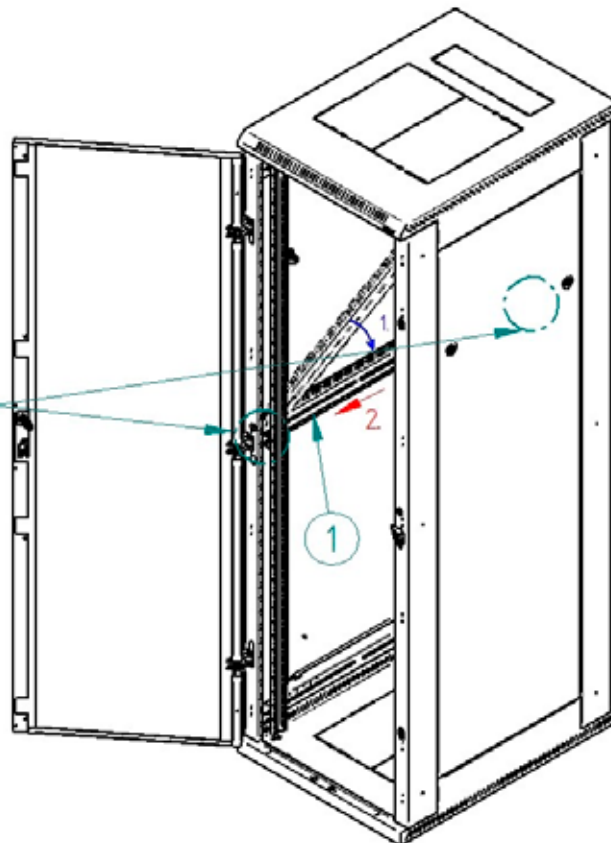

Vyvazovací lišta pro rozvaděče RMA, RZA, RTA, RYA, RDA 600 mm.  
Kabelführungsleiste für den Standverteiler RMA, RZA, RTA, RYA, RDA 600 mm.  
Installation cable management bar for RMA, RZA, RTA, RYA, RDA 600 mm.

4x M4x8

4x

2x M5x12

1x

Pro montáž doporučujeme použít elektrický šroubovák.  
Für die Montage empfehlen wir die Verwendung eines Akkuschaubers.  
We recommend using an electric screwdriver for assembly.

1

M4x8  
T20