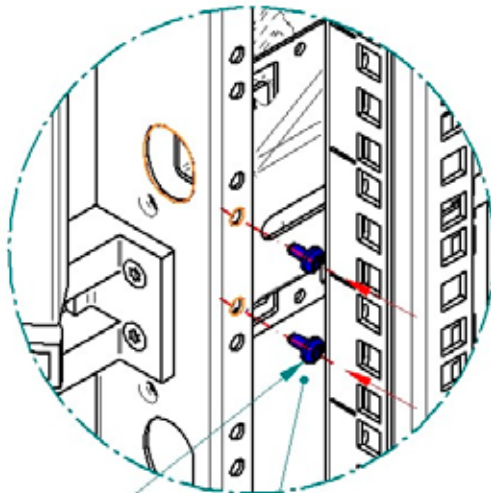

Vyvazovací lišta pro rozvaděče RMA, RZA, RTA, RYA, RDA 600 mm.  
Kabelführungsleiste für den Standverteiler RMA, RZA, RTA, RYA, RDA 600 mm.  
Installation cable management bar for RMA, RZA, RTA, RYA, RDA 600 mm.

4x M4x8

4x

2x M5x12

1x

Pro montáž doporučujeme použít elektrický šroubovák.  
Für die Montage empfehlen wir die Verwendung eines Akkuschaubers.  
We recommend using an electric screwdriver for assembly.

1

M4x8  
T20

Pro montáž doporučujeme použít elektrický šroubovák.  
Für die Montage empfehlen wir die Verwendung eines Akkuschraubers.  
We recommend using an electric screwdriver for assembly.

2