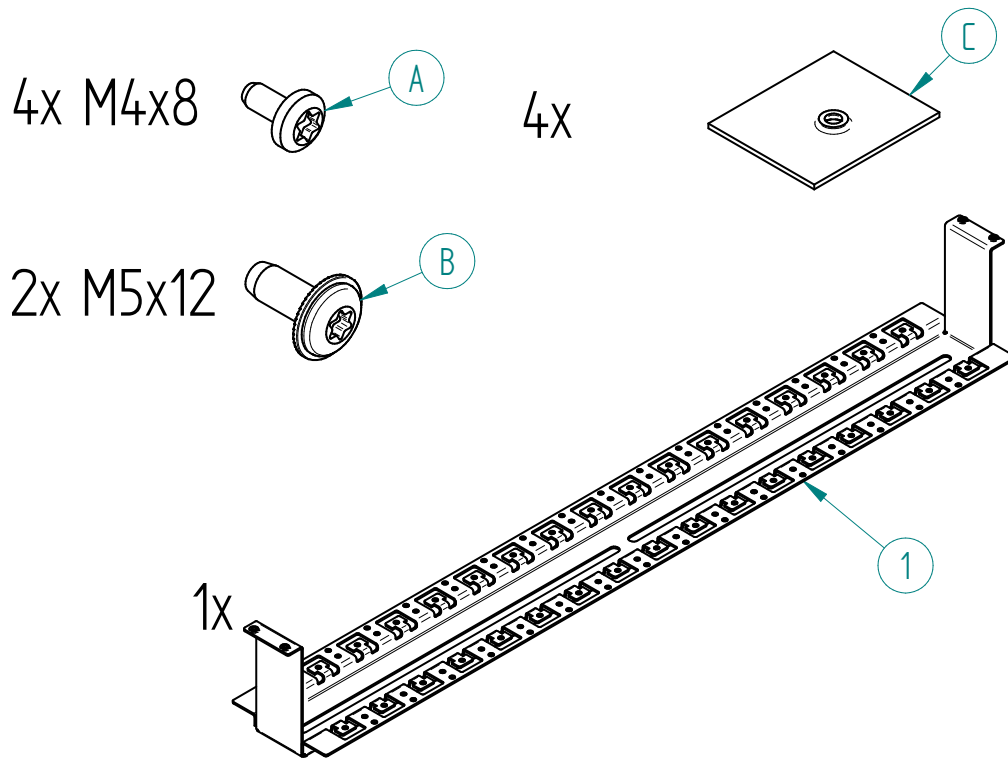

Vyvazovací lišta pro rozvaděče RMA, RZA, RTA, RYA, RDA 800 mm.  
Kabelführungsleiste für den Standverteiler RMA, RZA, RTA, RYA, RDA 800 mm.  
Installation cable management bar for RMA, RZA, RTA, RYA, RDA 800 mm.

Pro montáž doporučujeme použít elektrický šroubovák.  
Für die Montage empfehlen wir die Verwendung eines Akkuschaubers.  
We recommend using an electric screwdriver for assembly.