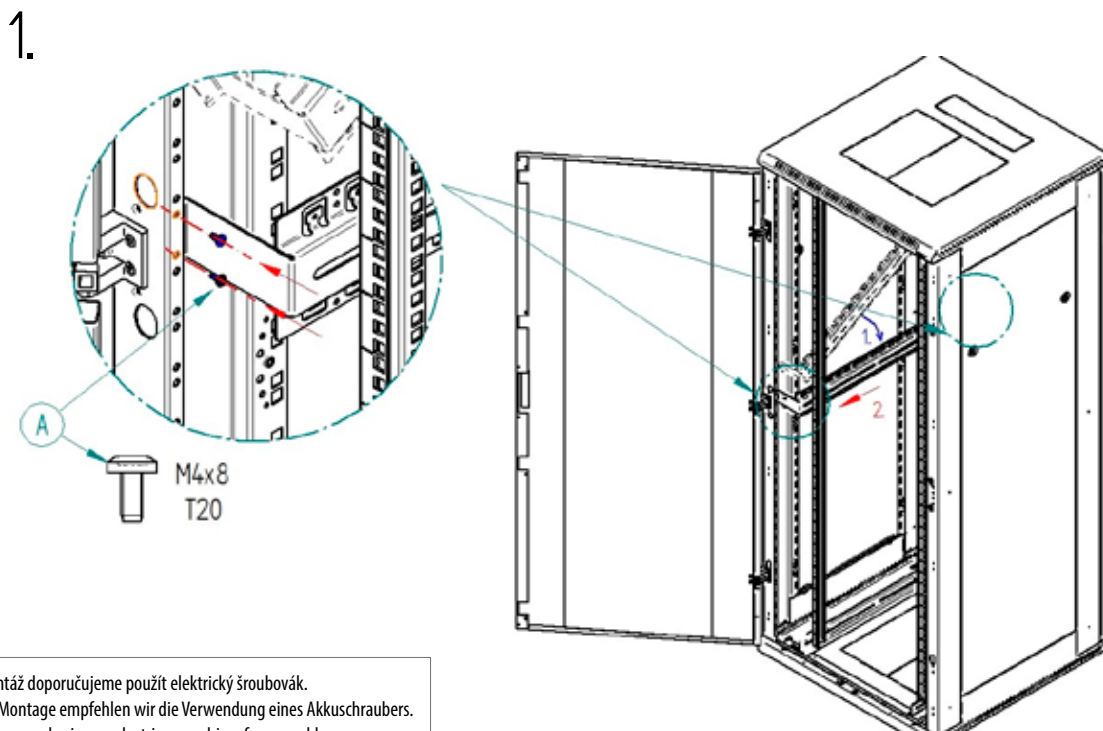

Vyvazovací lišta pro rozvaděče RMA, RZA, RTA, RYA, RDA 800 mm.  
Kabelführungsleiste für den Standverteiler RMA, RZA, RTA, RYA, RDA 800 mm.  
Installation cable management bar for RMA, RZA, RTA, RYA, RDA 800 mm.

Pro montáž doporučujeme použít elektrický šroubovák.  
Für die Montage empfehlen wir die Verwendung eines Akkuschaubers.  
We recommend using an electric screwdriver for assembly.