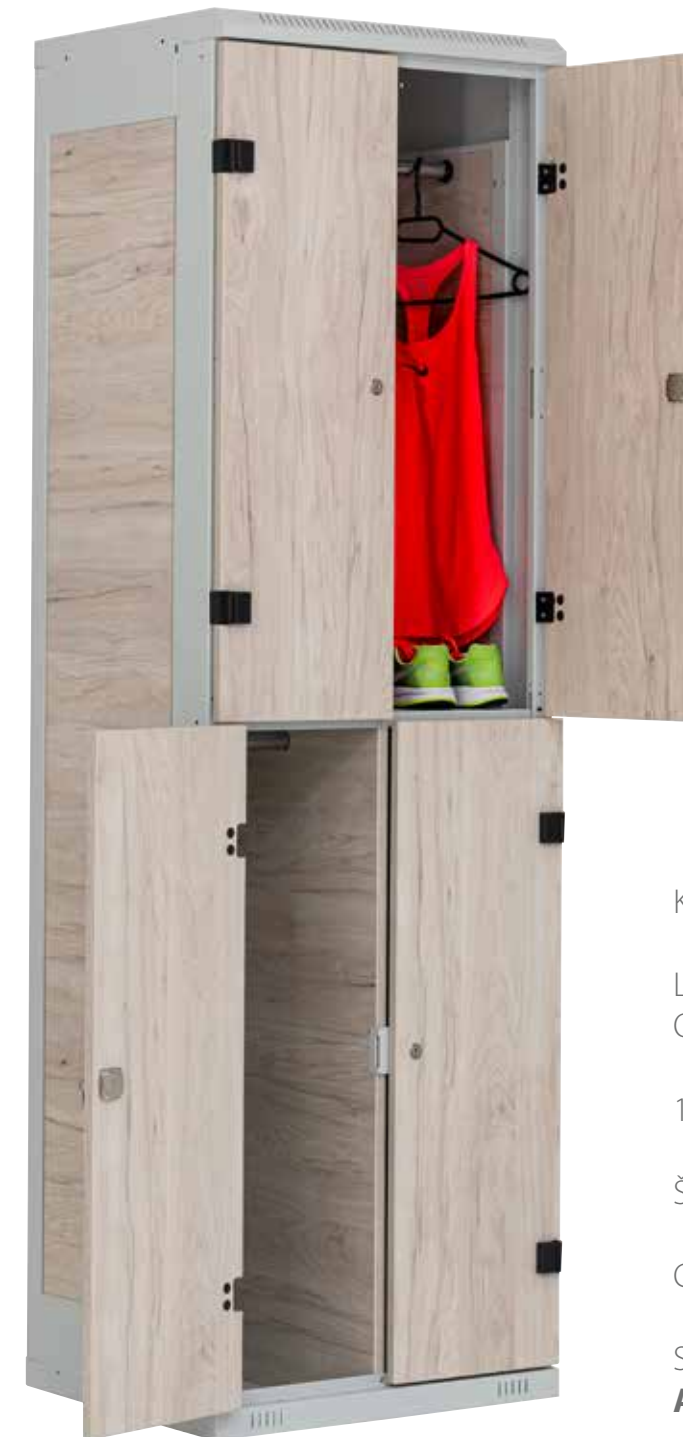

4-boxová

LAMINO/KOV

KOV ŠEDÁ RAL 7035

LAMINO 18 mm
OŘECH LIGHT ROCKFORD K085 PW

1970 x 600 x 500 mm

ŠATNÍ TYČ V KAŽDÉM ODDÍLU

CYLINDRICKÉ ZÁMKY

STANDARDNÍ CENA 7 360 Kč bez DPH
AKČNÍ CENA 6 624 Kč bez DPH