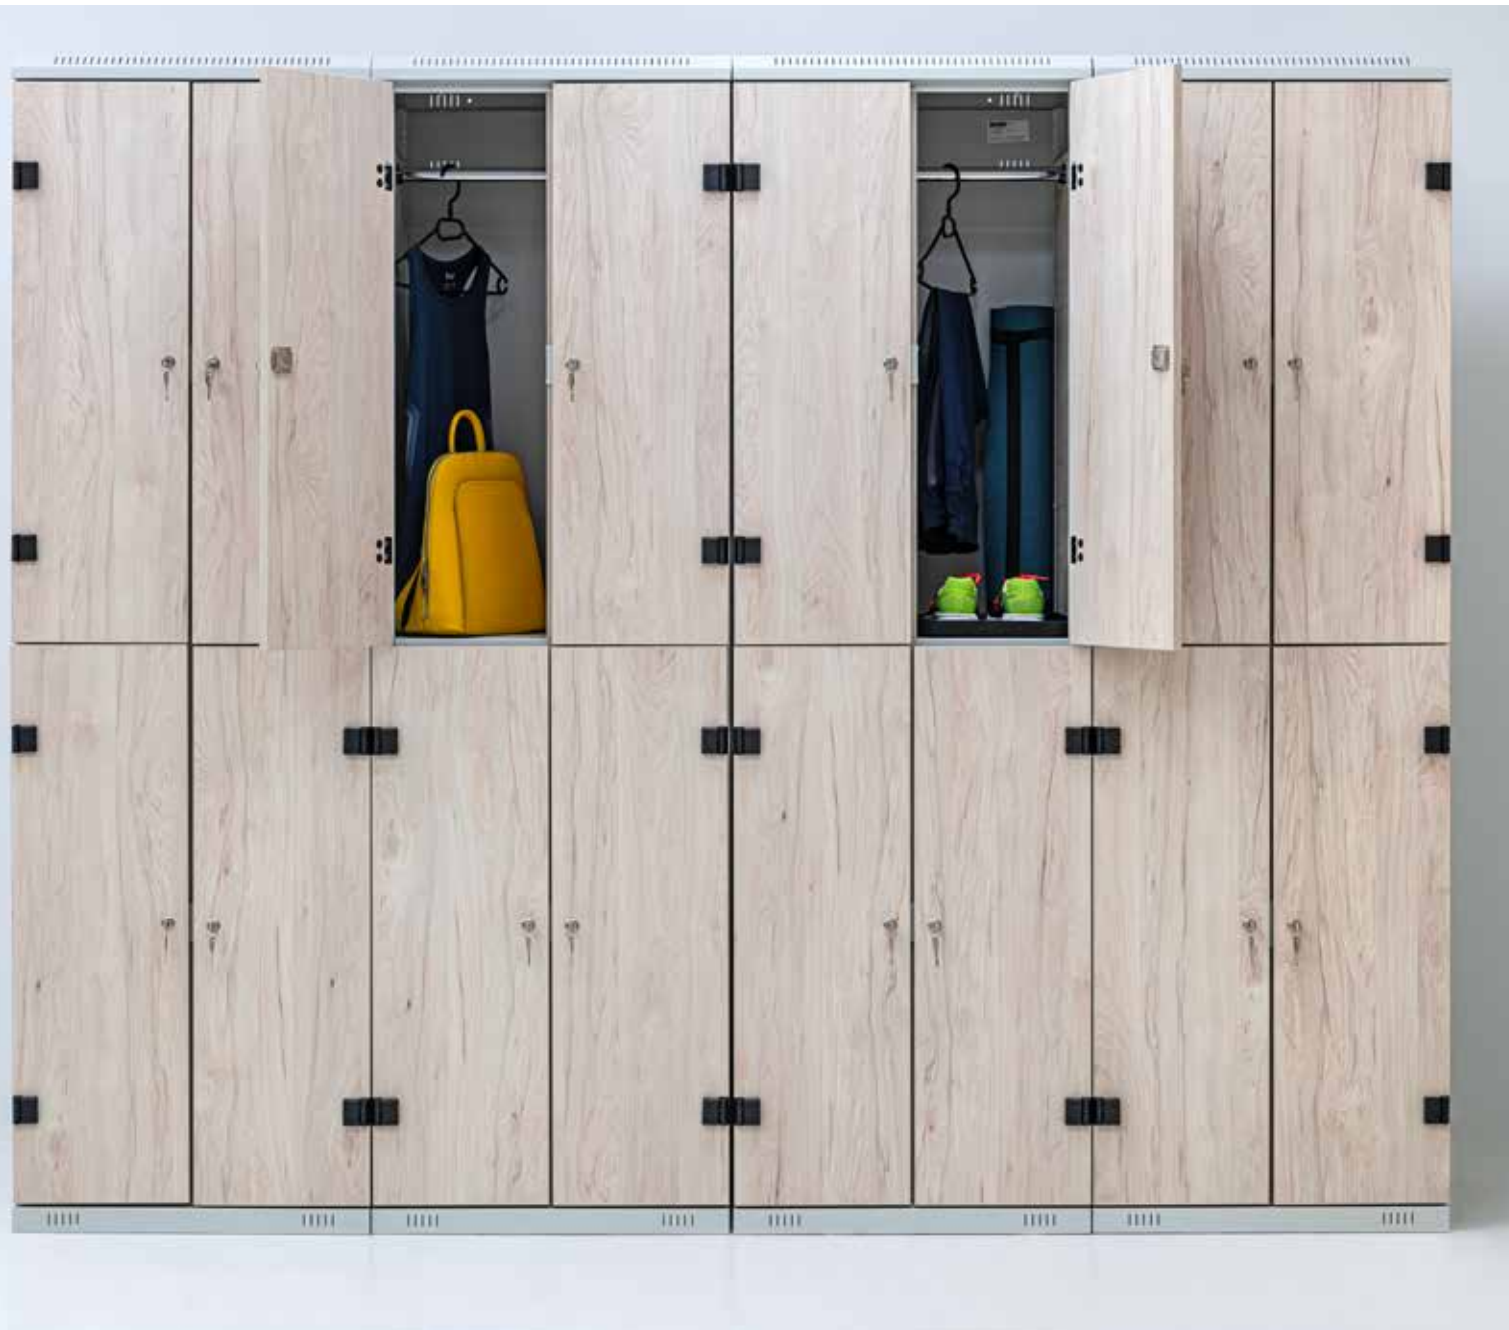

4-boxová

LAMINO/KOV

KOV ŠEDÁ RAL 7035

LAMINO 18 mm
OŘECH LIGHT ROCKFORD K085 PW

1970 x 600 x 500 mm

ŠATNÍ TYČ V KAŽDÉM ODDÍLU

CYLINDRICKÉ ZÁMKY

STANDARDNÍ CENA 7 360 Kč bez DPH
AKČNÍ CENA 6 624 Kč bez DPH