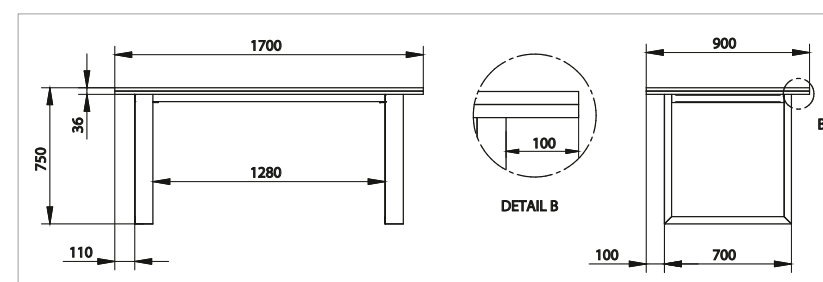

# SKŘÍŇKA NA KLÍČE

**KOV** RAL 7035 – 50/100/160 HÁČKŮ

50 HÁČKŮ  
670 x 370 x 105 mm  
**1 967 Kč bez DPH**

100 HÁČKŮ  
670 x 620 x 105 mm  
**2 600 Kč bez DPH**

160 HÁČKŮ  
990 x 620 x 105 mm  
**3 391 Kč bez DPH**