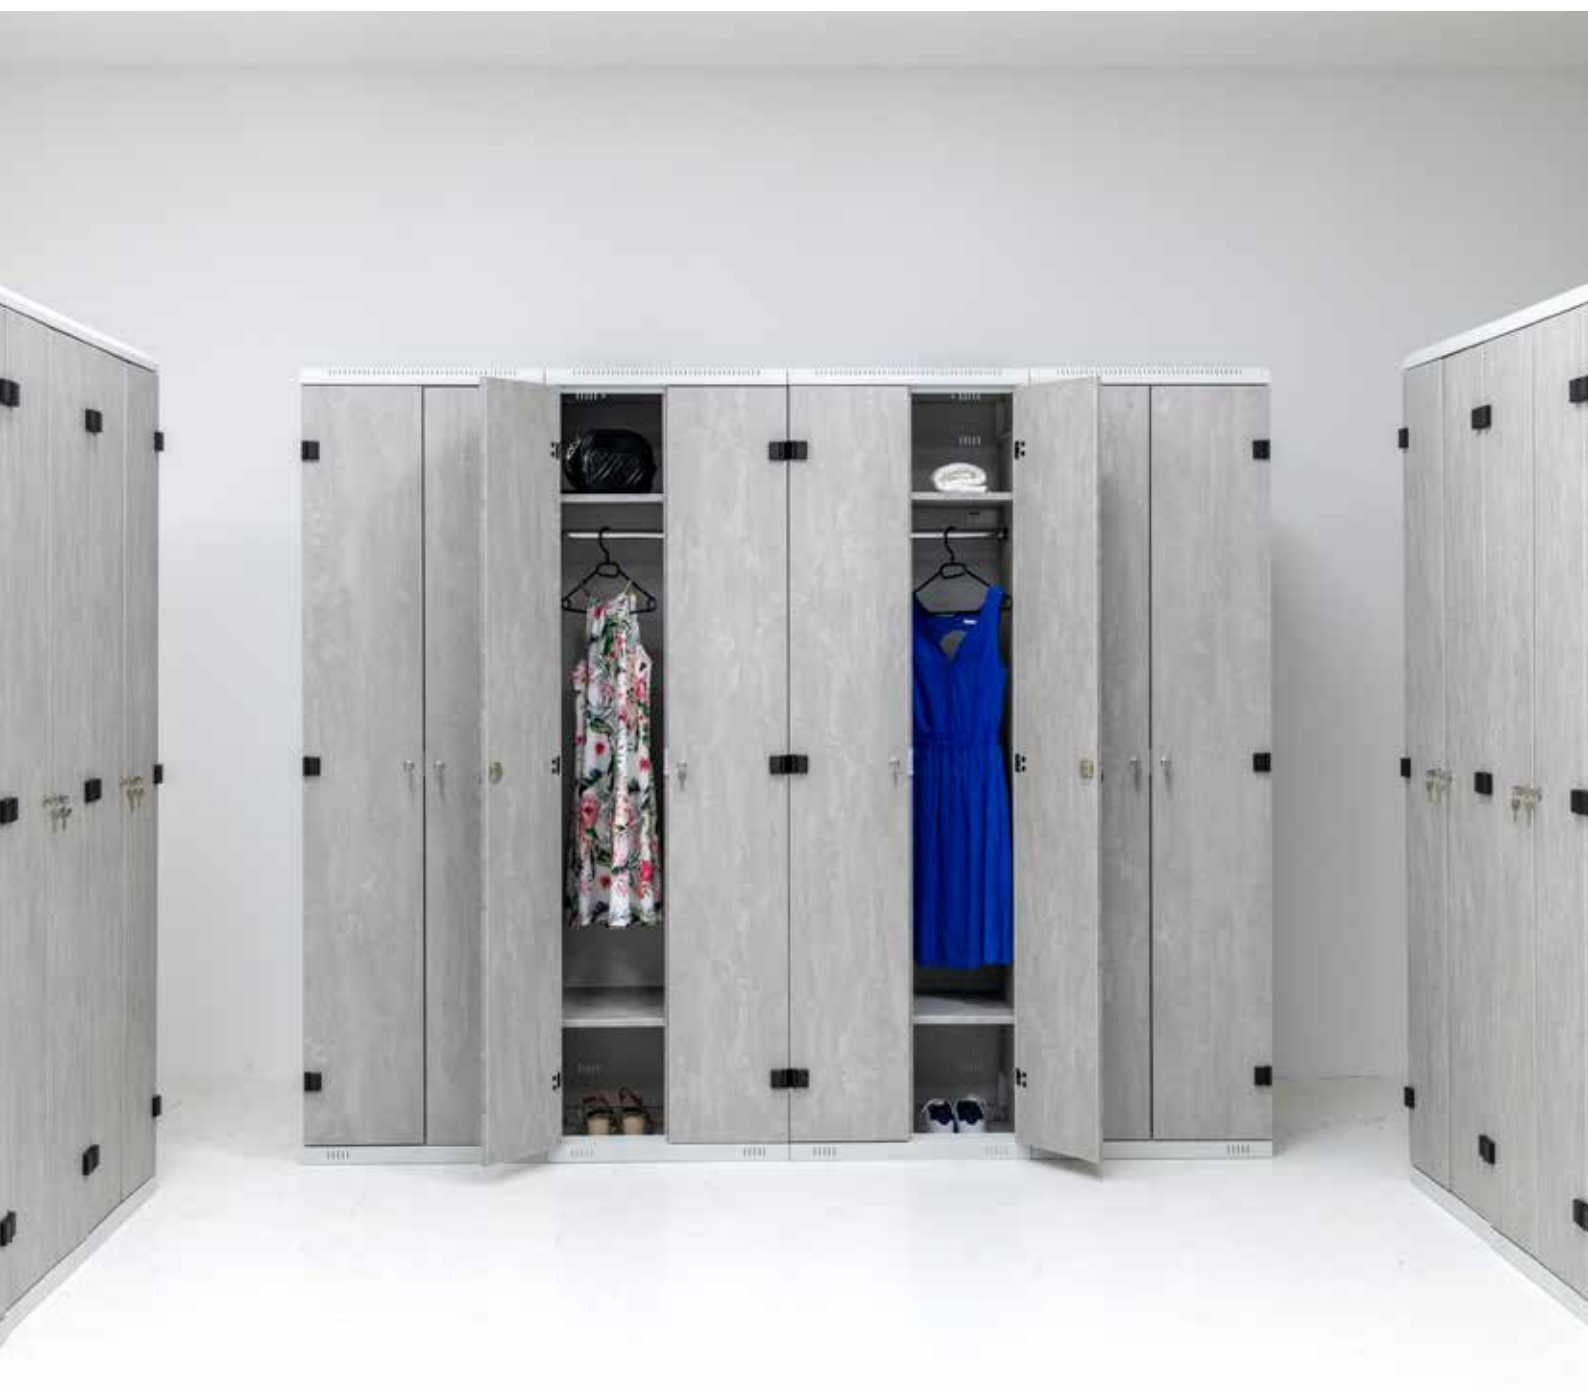

2-dveřová

LAMINO/KOV

KOV ŠEDÁ RAL 7035

LAMINO 18 mm
BETON K350 RT

1970 x 600 x 500 mm

2 POLICE + ŠATNÍ TYČ
V KAŽDÉM ODDÍLU

CYLINDRICKÉ ZÁMKY

STANDARDNÍ CENA 6 180 Kč bez DPH
AKČNÍ CENA 5 563 Kč bez DPH