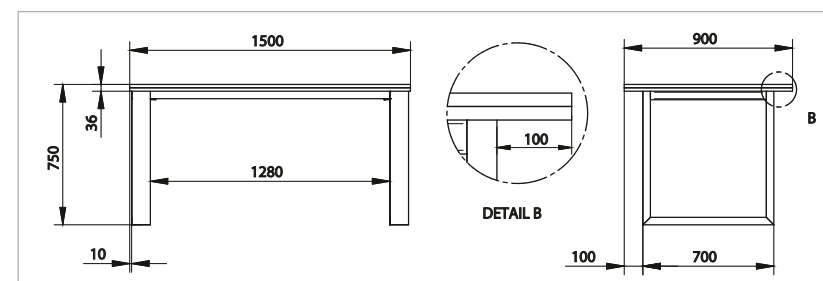

# JÍDELNÍ STŮL

PRO 4-6 OSOB

**4**

PODNOŽ KOV BÍLÁ RAL 9003

DESKA LAMINO 36 mm  
OŘECH LIGHT ROCKFORD

750 x 1500 x 900 mm

STANDARDNÍ CENA 10 302 Kč  
bez DPH

**AKČNÍ CENA 8 585 Kč bez DPH**