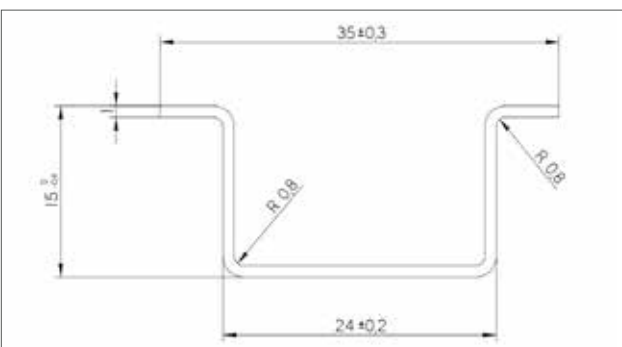

Schutzschalterleisten

RAC-JL-X01-A1

RAB-JL-X01-A1, RAC-JL-X01-A1
 19"-Schutzschalterleiste 3 HE, zerlegbar, mit Hutschiene, für 23 Module

RAC-JL-X02-A1

RAB-JL-X02-A1, RAC-JL-X02-A1
 19"-Schutzschalterleiste 3 HE mit Abdeckung und Hutschiene, für 22 Module

RAC-JL-X01-C1

RAB-JL-X01-C1, RAC-JL-X01-C1
 10"-Schutzschalterleiste 3 HE, zerlegbar, mit Hutschiene, für 10 Module

RAX-JL-Axx-X1
 DIN-Tragschiene TH 35-15

Typ	Länge (m)
RAX-JL-A10-X1	1
RAX-JL-A20-X1	2
RAX-JL-A25-X1	2,5

RAX-JL-Bxx-X1
 DIN-Tragschiene TH 35-7,5

Typ	Länge (m)
RAX-JL-B10-X1	1
RAX-JL-B20-X1	2
RAX-JL-B25-X1	2,5