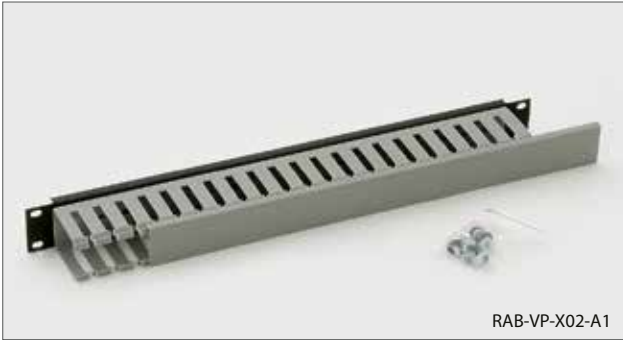

RAB-VP-X02-A1

RAB-VP-X02-A1, RAC-VP-X02-A1

Einseitiger 19"-Kunststoffkabelkanal 1HE

Beipack

- Schrauben M 6 x 10 ..... 4x
- Kunststoffunterlegscheiben 4x
- Käfigmuttern M 6 ..... 4x