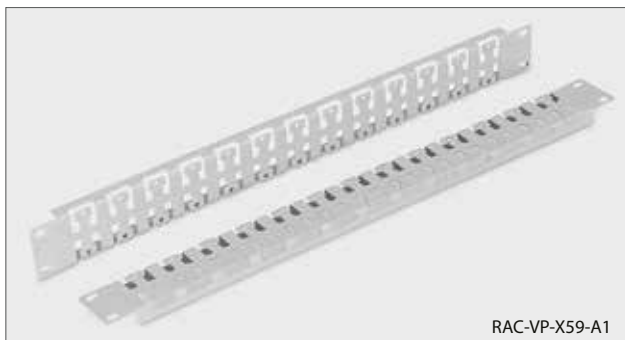

**Beipack**

- Schrauben M 6 x 10 ..... 4x
- Kunststoffunterlegscheiben ..... 4x
- Käfigmuttern M 6 ..... 4x

RAB-VP-X31-A1

**RAB-VP-X31-A1**

19"-Plastekabelführungspanel 2HE, RAL 9005

**Beipack**

- Schrauben M 6 x 10 ..... 4x
- Kunststoffunterlegscheiben ..... 4x
- Käfigmuttern M 6 ..... 4x

**RAX-VP-T01-X1**

Ausziehbare Kabelführungsstrebe 600-1100 mm.

**Beipack**

- Schrauben M 6 x 10 ..... 4x
- Kunststoffunterlegscheiben ..... 4x
- Käfigmuttern M 6 ..... 4x

RAX-VP-T02-X1

**RAX-VP-T02-X1**

19"-Teleskop-Kabelführungsstrebe für Verteiler mit einer Tiefe von 600 - 900 mm.

**RAX-VP-T03-X1**

19"-Teleskop-Kabelführungsstrebe für Verteiler mit einer Tiefe von 800 - 1200 mm.

RAC-VP-X59-A1

**RAB-VP-X59-A1, RAC-VP-X59-A1**

19"-Kabelführungsleiste

RAX-VP-X71-X1

**RAX-VP-X7x-X1**

Kabelführungsleiste für den Standverteiler.