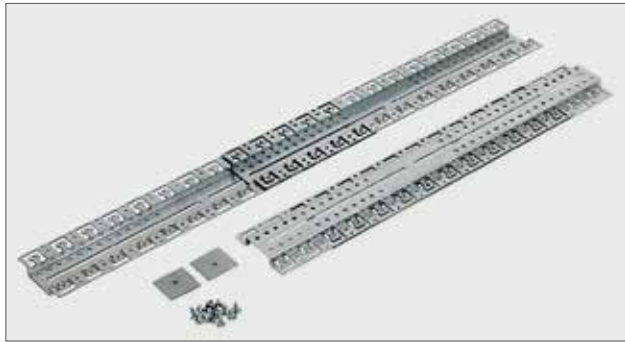

**Beipack**

- Schrauben M 6 x 10 ..... 4x
- Kunststoffunterlegscheiben ..... 4x
- Käfigmuttern M 6 ..... 4x

RAB-VP-X31-A1

**RAB-VP-X31-A1**

19"-Plastekabelführungspanel 2HE, RAL 9005

**Beipack**

- Schrauben M 6 x 10 ..... 4x
- Kunststoffunterlegscheiben ..... 4x
- Käfigmuttern M 6 ..... 4x

**RAX-VP-T01-X1**

Ausziehbare Kabelführungsstrebe 600-1100 mm.

**Beipack**

- Schrauben M 6 x 10 ..... 4x
- Kunststoffunterlegscheiben ..... 4x
- Käfigmuttern M 6 ..... 4x

RAX-VP-T02-X1

**RAX-VP-T02-X1**

19"-Teleskop-Kabelführungsstrebe für Verteiler mit einer Tiefe von 600 - 900 mm.