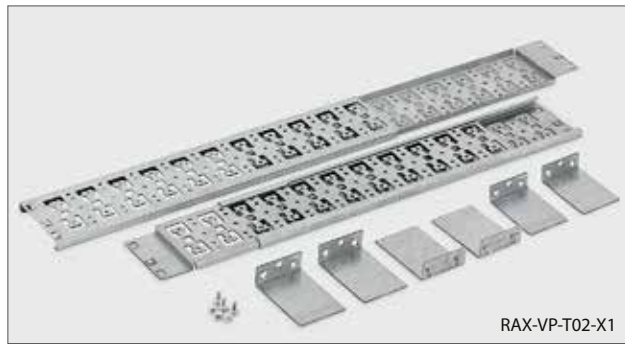

**Beipack**

- Schrauben M 6 x 10 ..... 4x
- Kunststoffunterlegscheiben ..... 4x
- Käfigmuttern M 6 ..... 4x

RAB-VP-X31-A1

**RAB-VP-X31-A1**

19"-Plastekabelführungspanel 2HE, RAL 9005

**Beipack**

- Schrauben M 6 x 10 ..... 4x
- Kunststoffunterlegscheiben ..... 4x
- Käfigmuttern M 6 ..... 4x

**RAX-VP-T01-X1**

Ausziehbare Kabelführungsstrebe 600-1100 mm.

**Beipack**

- Schrauben M 6 x 10 ..... 4x
- Kunststoffunterlegscheiben ..... 4x
- Käfigmuttern M 6 ..... 4x

RAX-VP-T02-X1

**RAX-VP-T02-X1**

19"-Teleskop-Kabelführungsstrebe für Verteiler mit einer Tiefe von 600 - 900 mm.