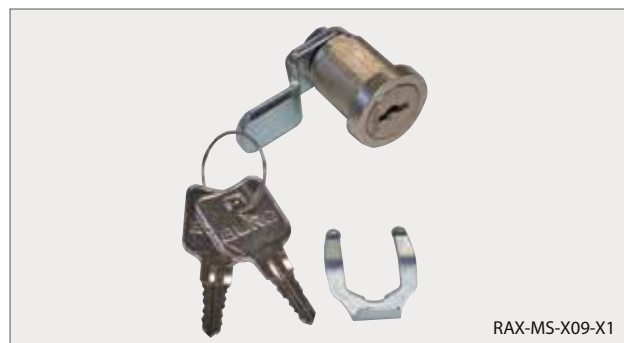

RAX-MS-X07-X1

■ RAX-MS-X07-X1

Kulatý zámek BURG do celoskleněných dveří nástěnných rozvaděčů + 2x univerzální klíč.

RAX-MS-X09-X1

■ RAX-MS-X09-X1

Kulatý zámek BURG do bočních krytů rozvaděčů + 2x univerzální klíč.

RAX-MS-X25-X1

■ RAX-MS-X25-X1

Kulatý zámek BURG do plastové otočné kliky Tritón + 2x univerzální klíč.

RAX-ZM-X04-X1

■ RAX-ZM-X04-X1

Kulatý zámek BURG do zadního krytu stojanových rozvaděčů RMA, RZA + 2x univerzální klíč.

RAX-MS-X10-X1

■ RAX-MS-X10-X1

Klíč pro kulatý zámek BURG – 2x univerzální klíč.

RAX-MS-X97-X1

■ RAX-MS-X97-X1

Plastová otočná klika se 4-číselným mechanickým kódem + nouzové otevření speciálním klíčem.

Zámkový systém Tritón®

Plastové otočné kliky Triton s sebou přináší revoluční novinku. Pouhou výměnou plastového modulu lze zvolit zámkovou vložku klasickou nebo polocylnrickou. I za provozu, na plně osazeném rozvaděči, tak lze snadno přejít pouhou výměnou několika dílů na vyšší stupeň zabezpečení, případně na systémy generálního klíče a pod. Polocylnrická vložka musí být s nastavitelnou otočnou střílkou.