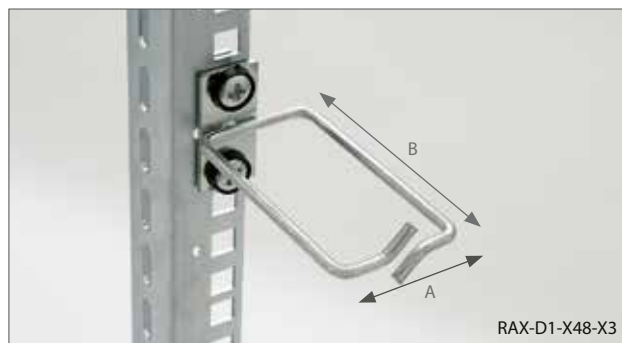

Vyvažovací háčky

RAX-D1-X88-X3

■ RAX-D1-Xxx-X3

Kovové vyvažovací háčky.

Příbal

- Šroub M6 x 10 2x
- Plastová podložka 2x
- Plovoucí matice M6 2x

RAX-D1-X48-X3

Typ D1	A (mm)	B (mm)
RAX-D1-X44-X3	40	40
RAX-D1-X48-X3	40	80
RAX-D1-X88-X3	80	80

RAX-D2-X88-X3

■ RAX-D2-Xxx-X3

Kovové vyvažovací háčky.

Příbal

- Šroub M6 x 10 2x
- Plastová podložka 2x
- Plovoucí matice M6 2x

RAX-D2-X48-X3

Typ D2	A (mm)	B (mm)
RAX-D2-X44-X3	40	40
RAX-D2-X48-X3	40	80
RAX-D2-X88-X3	80	80

RAX-D3-X88-X3

■ RAX-D3-Xxx-X3

Kovové vyvažovací háčky.

Příbal

- Šroub M6 x 10 2x
- Plastová podložka 2x
- Plovoucí matice M6 2x

RAX-D3-X48-X3

Typ D3	A (mm)	B (mm)
RAX-D3-X44-X3	40	40
RAX-D3-X48-X3	40	80
RAX-D3-X88-X3	80	80