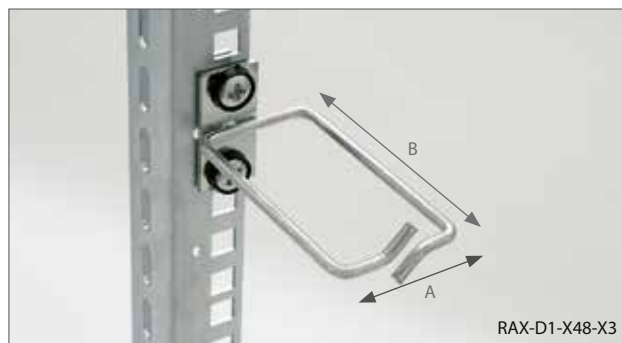

# Vyvažovací háčky

RAX-D1-X88-X3

### Příbal

- Šroub M6 x 10 ..... 2x
- Plastová podložka ..... 2x
- Plovoucí matice M6 ..... 2x

RAX-D1-X48-X3

Typ D1	A (mm)	B (mm)
RAX-D1-X44-X3	40	40
RAX-D1-X48-X3	40	80
RAX-D1-X88-X3	80	80

RAX-D2-X88-X3