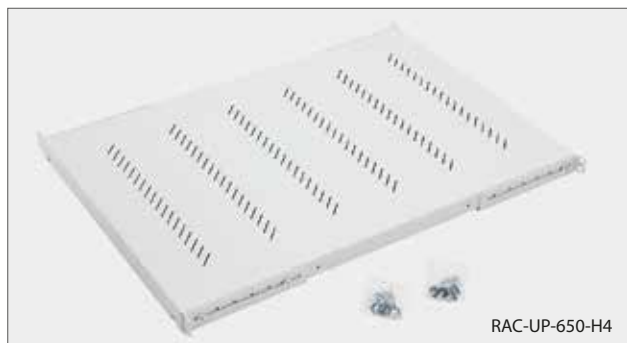

**Příbal**

- Šroub M6 x 10 (rozměr 150 a 250 mm – 4x)..... 8x
- Plastová podložka (rozměr 150 a 250 mm – 4x) ..... 8x
- Plovoucí matice M6 (rozměr 150 a 250 mm – 4x) ..... 8x
- Šroub M5 x 12 Thorx (rozměr 150 a 250 mm – 4x) ..... 8x
- Zadní úchyt (rozměr 150 a 250 mm – 2x)..... 4x