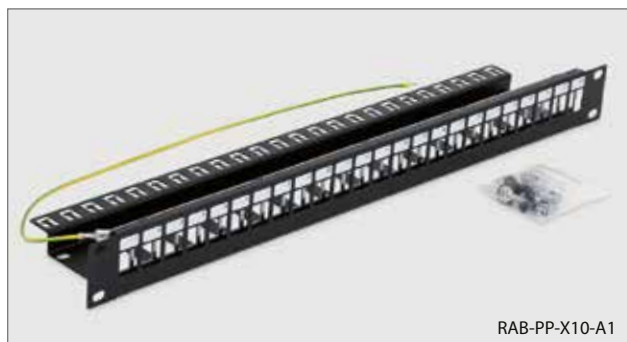

RAB-FO-X77-A1

■ RAB-FO-X77-A1, RAC-FO-X77-A1

19" výsuvná optická vana 1U 24x LC-D
(adaptéry nejsou součástí balení).

RAX-MS-A27-X1

■ RAX-MS-A27-X1

Kazeta svarů pro 12 heat-shrink vč. pantů a držáku vláken.

Součástí produktu jsou dva držáky svarů (2x 6 heat-shrink), držák vláken s instalačním nástrojem a 2 panty pro stohování kazet.

RAB-FO-X78-A1

■ RAB-FO-X78-A1, RAC-FO-X78-A1

19" výsuvná optická vana 1U 12x LC Quad
(adaptéry nejsou součástí balení).

RAX-MS-A26-X1

■ RAX-MS-A26-X1

Víčko kazety svarů pro kazetu RAX-MS-A27-X1.

RAB-PP-X10-A1

■ RAB-PP-X10-A1, RAC-PP-X10-A1

19" modulární patch panel pro max. 24 keystone modulů.

Příbal

Šroub M6 x 10.....	4x
Plastová podložka.....	4x
Plovoucí matice M6.....	4x