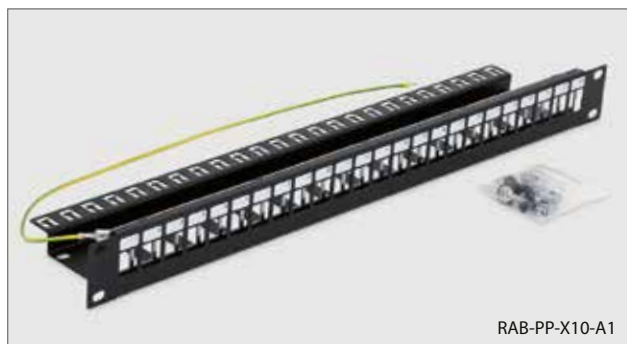

RAB-FO-X77-A1

**RAB-FO-X77-A1, RAC-FO-X77-A1**

19" výsuvná optická vana 1U 24x LC-D  
(adaptéry nejsou součástí balení).

**RAX-MS-A27-X1**

Kazeta svarů pro 12 heat-shrink vč. pantů a držáku vláken.

Součástí produktu jsou dva držáky svarů (2x 6 heat-shrink), držák vláken s instalačním nástrojem a 2 panty pro stohování kazet.

RAB-FO-X78-A1

**RAB-FO-X78-A1, RAC-FO-X78-A1**

19" výsuvná optická vana 1U 12x LC Quad  
(adaptéry nejsou součástí balení).

**RAX-MS-A26-X1**

Víčko kazety svarů pro kazetu RAX-MS-A27-X1.

RAB-PP-X10-A1

**RAB-PP-X10-A1, RAC-PP-X10-A1**

19" modulární patch panel pro max. 24 keystone modulů.

**Příbal**

Šroub M6 x 10.....	4x
Plastová podložka.....	4x
Plovoucí matice M6.....	4x

RAC-FO-A07-X1

**RAB-FO-A07-X1, RAC-FO-A07-X1**

Nástěnný optický rozvaděč 24 x ST, 24 x SC single,  
16 x SC duplex.