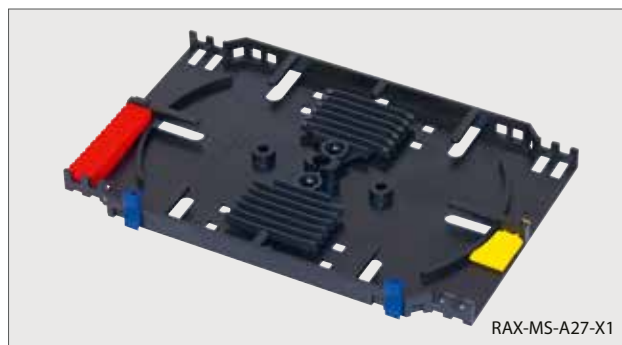

■ RAB-FO-X69-A1, RAC-FO-X69-A1

19" výsuvná optická vana 1U 12x SC-D
(adaptéry nejsou součástí balení).

RAB-FO-X74-A1

■ **RAB-FO-X74-A1, RAC-FO-X74-A1**

19" výsuvná optická vana 1U 24x SC
(adaptéry nejsou součástí balení).

RAB-FO-X75-A1

■ **RAB-FO-X75-A1, RAC-FO-X75-A1**

19" výsuvná optická vana 1U 24x ST
(adaptéry nejsou součástí balení).

RAB-FO-X76-A1

■ **RAB-FO-X76-A1, RAC-FO-X76-A1**

19" výsuvná optická vana 1U 24x LC Quad
(adaptéry nejsou součástí balení).

RAB-FO-X77-A1

■ RAB-FO-X77-A1, RAC-FO-X77-A1

19" výsuvná optická vana 1U 24x LC-D
(adaptéry nejsou součástí balení).

RAX-MS-A27-X1

■ RAX-MS-A27-X1

Kazeta svarů pro 12 heat-shrink vč. pantů a držáku vláken.

Součástí produktu jsou dva držáky svarů (2x 6 heat-shrink), držák vláken s instalačním nástrojem a 2 panty pro stohování kazet.

RAB-FO-X78-A1

■ RAB-FO-X78-A1, RAC-FO-X78-A1

19" výsuvná optická vana 1U 12x LC Quad
(adaptéry nejsou součástí balení).