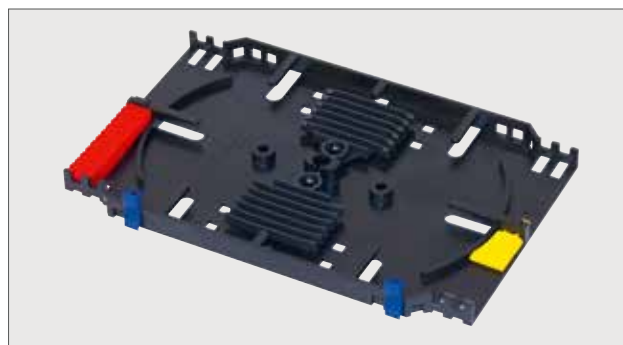

## ■ RAB-FO-X68-A1, RAC-FO-X68-A1

19" výsuvná optická vana 1U 16x LC-D - square  
(adaptéry nejsou součástí balení).

RAB-FO-X75-A1

**RAB-FO-X75-A1, RAC-FO-X75-A1**

19" výsuvná optická vana 1U 24x ST  
(adaptéry nejsou součástí balení).

RAB-FO-X76-A1

**RAB-FO-X76-A1, RAC-FO-X76-A1**

19" výsuvná optická vana 1U 24x LC Quad  
(adaptéry nejsou součástí balení).

RAB-FO-X77-A1

**RAB-FO-X77-A1, RAC-FO-X77-A1**

19" výsuvná optická vana 1U 24x LC-D  
(adaptéry nejsou součástí balení).

**RAX-MS-A27-X1**

Kazeta svarů pro 12 heat-shrink vč. pantů a držáku vláken.

Součástí produktu jsou dva držáky svarů (2x 6 heat-shrink), držák vláken s instalačním nástrojem a 2 panty pro stohování kazet.

RAB-FO-X78-A1

**RAB-FO-X78-A1, RAC-FO-X78-A1**

19" výsuvná optická vana 1U 12x LC Quad  
(adaptéry nejsou součástí balení).

**RAX-MS-A26-X1**

Víčko kazety svarů pro kazetu RAX-MS-A27-X1.

RAB-PP-X10-A1

**RAB-PP-X10-A1, RAC-PP-X10-A1**