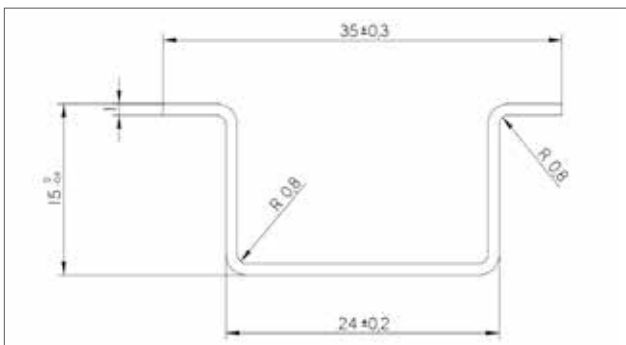

# Jističové lišty

Příslušenství

RAC-JL-X01-A1

**RAB-JL-X01-A1, RAC-JL-X01-A1**  
19" jističová lišta 3U rozebiratelná, DIN, pro 23 modulů.

RAC-JL-X02-A1

**RAB-JL-X02-A1, RAC-JL-X02-A1**  
19" jističová lišta 3U s krytem, DIN, pro 22 modulů.

RAC-JL-X01-C1

**RAB-JL-X01-C1, RAC-JL-X01-C1**  
10" jističová lišta 3U rozebiratelná, DIN, pro 10 modulů.

**RAX-JL-Axx-X1**  
DIN nosná lišta TH 35-15

Typ	Délka (m)
RAX-JL-A10-X1	1
RAX-JL-A20-X1	2
RAX-JL-A25-X1	2,5

**RAX-JL-Bxx-X1**  
DIN nosná lišta TH 35-7,5

Typ	Délka (m)
RAX-JL-B10-X1	1
RAX-JL-B20-X1	2
RAX-JL-B25-X1	2,5