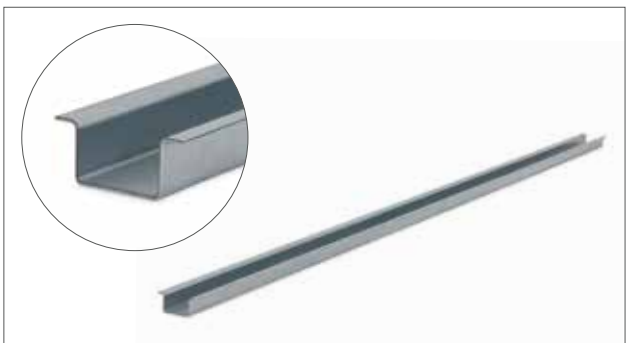

# Jističové lišty

Příslušenství

RAC-JL-X01-A1

**RAB-JL-X01-A1, RAC-JL-X01-A1**  
19" jističová lišta 3U rozebiratelná, DIN, pro 23 modulů.

RAC-JL-X02-A1

**RAB-JL-X02-A1, RAC-JL-X02-A1**  
19" jističová lišta 3U s krytem, DIN, pro 22 modulů.

RAC-JL-X01-C1

**RAB-JL-X01-C1, RAC-JL-X01-C1**  
10" jističová lišta 3U rozebiratelná, DIN, pro 10 modulů.

**RAX-JL-Axx-X1**  
DIN nosná lišta TH 35-15

Typ	Délka (m)
RAX-JL-A10-X1	1
RAX-JL-A20-X1	2
RAX-JL-A25-X1	2,5