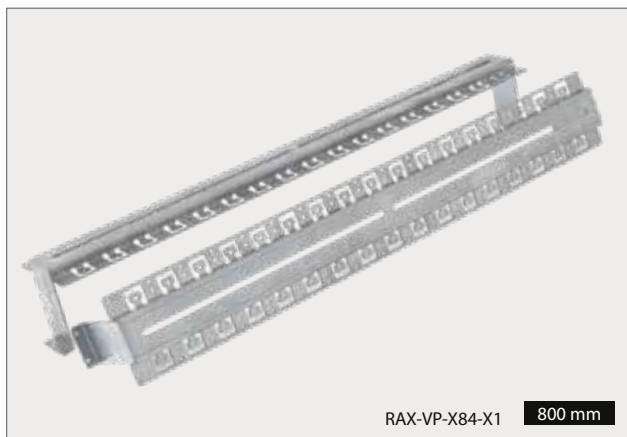

■ RAX-VP-X7x-X1

Sada vyvazovacích / vyztužujících příček pro stojanové rozvaděče RTA, RYA, RMA, RZA (pár).

U rozvaděčů se zatížením více jak 500 kg doporučujeme doplnit sestavu o sadu vyvazovacích/vyztužujících příček, které zároveň plní funkci výztuhy.

Typ	Hloubka (mm)
RAX-VP-X50-X1	600
RAX-VP-X51-X1	800
RAX-VP-X52-X1	900
RAX-VP-X53-X1	1000
RAX-VP-X54-X1	1100
RAX-VP-X55-X1	1200

■ RAB-VP-X5x-X1, RAC-VP-X5x-X1

Vyvazovací lišta pro skelet RPA, RIE.

Typ	Hloubka (mm)
RAX-VP-D50-X1	600
RAX-VP-D51-X1	800
RAX-VP-D52-X1	900
RAX-VP-D53-X1	1000
RAX-VP-D54-X1	1100
RAX-VP-D55-X1	1200

■ RAB-VP-D5x-X1, RAC-VP-D5x-X1

Vyvazovací lišta pro skelet RMA, RZA, RTA, RYA, RDA, RDE.

Hloubka rozvaděče (mm)	Šířka rozvaděče (mm)	
	600	800
600	RAX-VP-X77-X1	RAX-VP-X83-X1
800	RAX-VP-X78-X1	RAX-VP-X84-X1
900	RAX-VP-X79-X1	RAX-VP-X85-X1
1000	RAX-VP-X80-X1	RAX-VP-X86-X1
1100	RAX-VP-X81-X1	RAX-VP-X87-X1
1200	RAX-VP-X82-X1	RAX-VP-X88-X1

■ RAX-VP-Xxx-X1

Sada vyvazovacích / vyztužujících příček pro stojanové rozvaděče RTA, RYA, RMA, RZA (pár).

U rozvaděčů se zatížením více jak 500 kg doporučujeme doplnit sestavu o sadu vyvazovacích / vyztužujících příček, které zároveň plní funkci výztuhy.