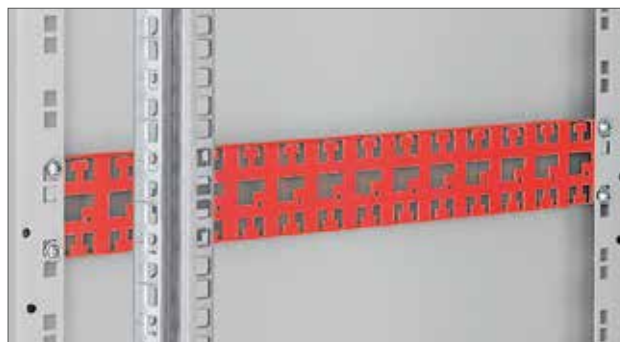

RAX-VP-T02-X1

■ RAX-VP-T02-X1

Vyvazovací příčka teleskopická pro rozvaděče hloubky 600-900 mm (pár). Lze použít i pro 19".

■ RAX-VP-T03-X1

Vyvazovací příčka teleskopická pro rozvaděče hloubky 800-1200 mm (pár).

RAC-VP-X59-A1

■ RAB-VP-X59-A1, RAC-VP-X59-A1

19" vyvazovací lišta.

RAX-VP-X71-X1

Typ	Hloubka rozvaděče (mm)
RAX-VP-X70-X1	600
RAX-VP-X71-X1	800
RAX-VP-X72-X1	900
RAX-VP-X73-X1	1000
RAX-VP-X74-X1	1100
RAX-VP-X75-X1	1200

■ RAX-VP-X7x-X1

Sada vyvazovacích / vyztužujících příček pro stojanové rozvaděče RTA, RYA, RMA, RZA (pár).

U rozvaděčů se zatížením více jak 500 kg doporučujeme doplnit sestavu o sadu vyvazovacích/vyztužujících příček, které zároveň plní funkci výztuhy.

Typ	Hloubka (mm)
RAX-VP-X50-X1	600
RAX-VP-X51-X1	800
RAX-VP-X52-X1	900
RAX-VP-X53-X1	1000
RAX-VP-X54-X1	1100
RAX-VP-X55-X1	1200

■ RAB-VP-X5x-X1, RAC-VP-X5x-X1

Vyvazovací lišta pro skelet RPA, RIE.

Typ	Hloubka (mm)
RAX-VP-D50-X1	600
RAX-VP-D51-X1	800
RAX-VP-D52-X1	900
RAX-VP-D53-X1	1000
RAX-VP-D54-X1	1100
RAX-VP-D55-X1	1200