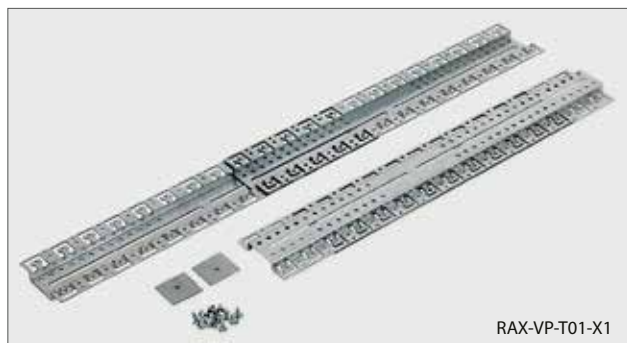

Příbal

Šroub M6 x 10	4x
Plastová podložka	4x
Plovoucí matice M6	4x

RAB-VP-X05-A1

■ RAB-VP-X05-A1, RAC-VP-X05-A1

19" vyvazovací panel 2U, oboustranná plastová lišta.

Příbal

Šroub M6 x 10	4x
Plastová podložka	4x
Plovoucí matice M6	4x

RAB-VP-X30-A1

■ RAB-VP-X30-A1

19" vyvazovací panel 1U plastový, RAL 9005.

Příbal

Šroub M6 x 10	4x
Plastová podložka	4x
Plovoucí matice M6	4x

RAB-VP-X31-A1

■ RAB-VP-X31-A1

19" vyvazovací panel 2U plastový, RAL 9005.

Příbal

Šroub M6 x 10	4x
Plastová podložka	4x
Plovoucí matice M6	4x

RAX-VP-T01-X1

■ RAX-VP-T01-X1

Vyvazovací příčka teleskopická 600-1100 mm.

Příbal

Šroub M6 x 10 4x
 Plastová podložka 4x
 Plovoucí matice M6 4x

RAX-VP-T02-X1

■ RAX-VP-T02-X1

Vyvazovací příčka teleskopická pro rozvaděče hloubky 600-900 mm (pár). Lze použít i pro 19".

■ RAX-VP-T03-X1

Vyvazovací příčka teleskopická pro rozvaděče hloubky 800-1200 mm (pár).