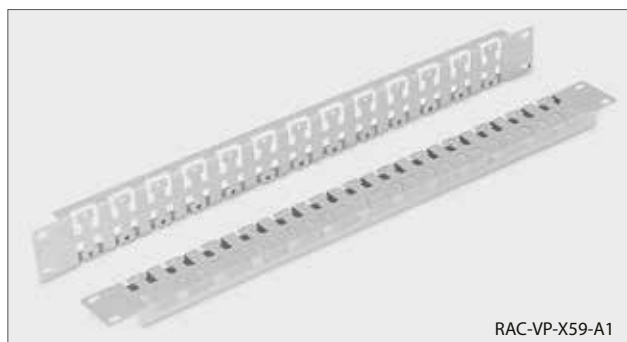

Příbal

Šroub M6 x 10	4x
Plastová podložka	4x
Plovoucí matice M6	4x

RAX-VP-T01-X1

■ RAX-VP-T01-X1

Vyvazovací příčka teleskopická 600-1100 mm.

Příbal

Šroub M6 x 10 4x
 Plastová podložka 4x
 Plovoucí matice M6 4x

RAX-VP-T02-X1

■ RAX-VP-T02-X1

Vyvazovací příčka teleskopická pro rozvaděče hloubky 600-900 mm (pár). Lze použít i pro 19".

■ RAX-VP-T03-X1

Vyvazovací příčka teleskopická pro rozvaděče hloubky 800-1200 mm (pár).